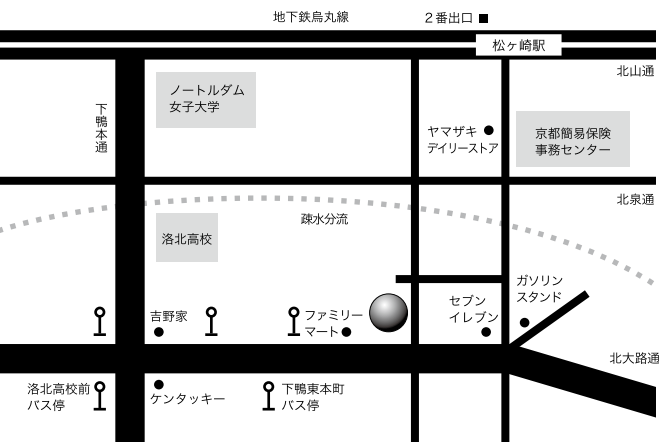

「龍宮」

「島崎」

日時 2007年4月14日(土) 14:00 / 19:00

15日(日) 14:00

開場は30分前

会場 アトリエ劇研

原作 川上 弘美 『龍宮』(文藝春秋)

出演 駒田 大輔 「北齋」
 広田 ゆうみ 「龍宮」
 吉村 奈知 「島崎」

音楽 池田 一平

照明 枳穀 智哉

衣装美術 吉村 なぎさ

脚本・演出 枳穀 聖子

料金 前売 1,300円 当日 1,500円

連絡先 TEL:080-5005-6171
 MAIL:ethica@w7.dion.ne.jp
 URL:http://d.hatena.ne.jp/ethicaco/
 メールでのご予約の際は、ご希望日時・枚数・お名前・ご連絡先をお知らせください

会場情報

ADD:京都市左京区下鴨塚本町1 TEL:075-791-1966

URL:http://stage.gekken.net/

- 京都市営地下鉄「松ヶ崎」駅より徒歩約15分
- 市バス204・206系統「下鴨東本町」よりすぐ
- 市バス1・205系統「洛北高校前」より徒歩 約10分

※劇場および劇場周辺に駐車場はございません。

※演目の途中、休憩はございません。ご了承ください。