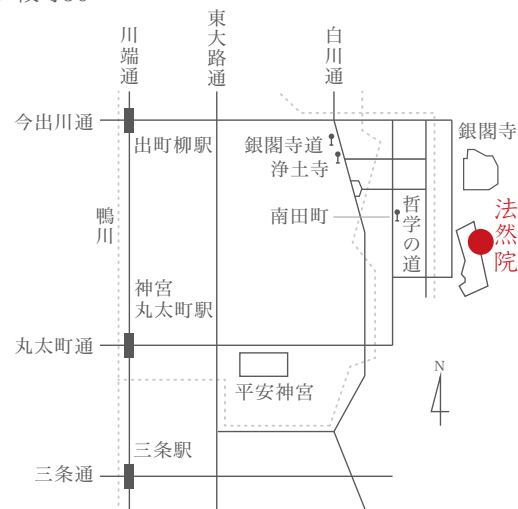

京阪 出町柳駅より
市バス錦林車庫前行「浄土寺」下車
山へ徒歩10分

※お車でのご来場はご遠慮ください

料金 1500円(予約 当日共に)

予約・お問い合わせ

TEL 070-5260-3173 (12:00-18:00)

✉ info@ethica-voice.com <http://ethica-voice.com>

メールでのご予約の際は、件名を「チケット予約」とし、お名前・人数・お電話番号をお伝えください
上演時間は約1時間を予定しております 未就学児のご同伴はご遠慮ください